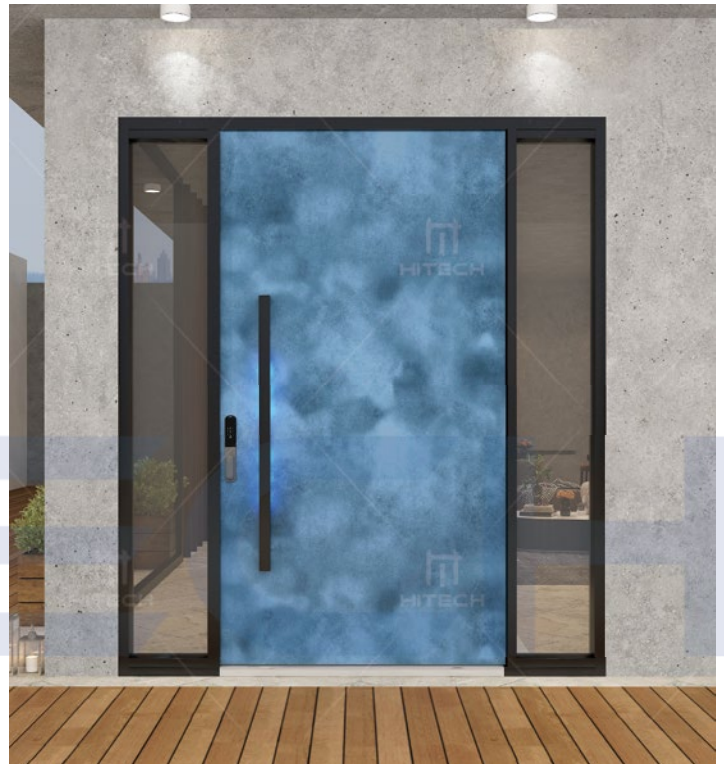

Door size: Customizable
Material: Stainless steel/Cast aluminum

Insulation options: Non-thermal break/Thermal break
Door color: Customizable

HTED26

HTED27

HTED28

HTED29

Style: Pivot/Hinge Door

Door size: Customizable