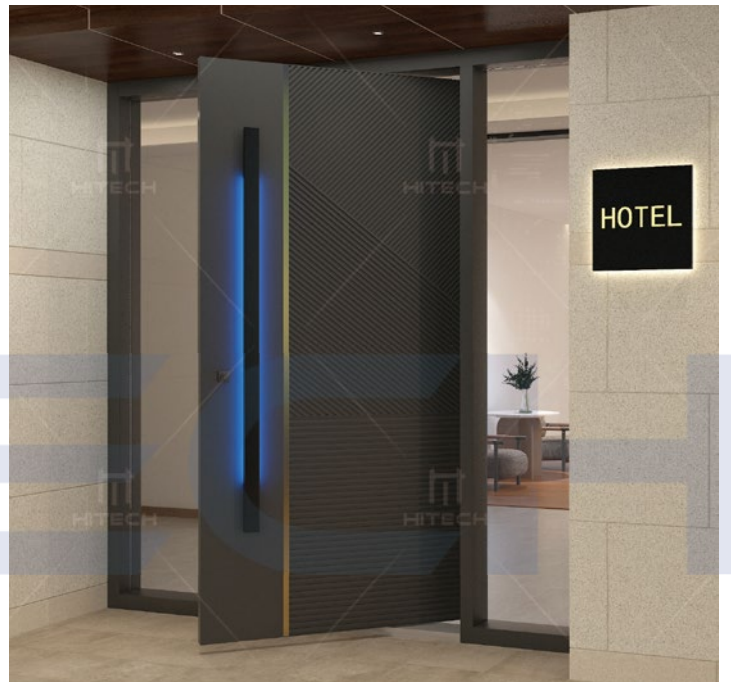

HTED83 Material: Cast aluminum/Wood
Insulation options: Non-thermal break/Thermal break