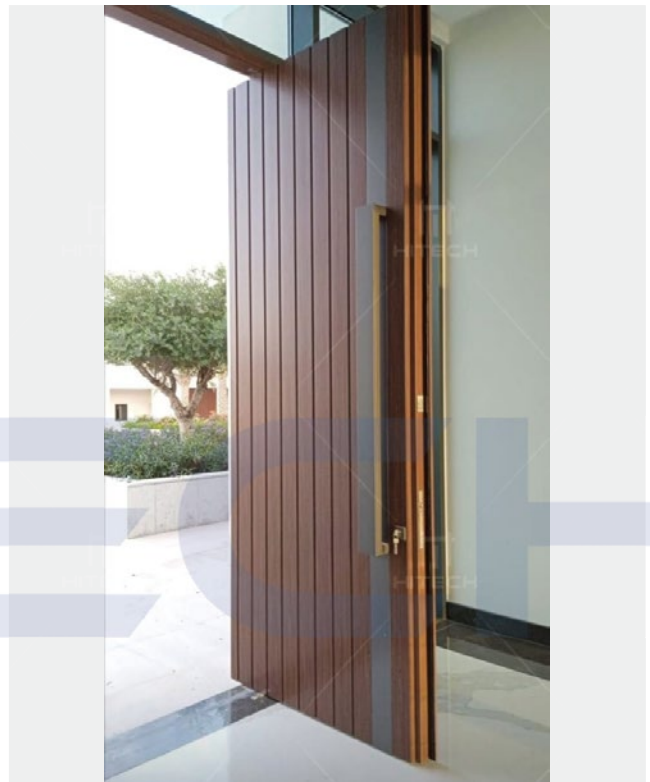

Style: Pivot/Hinge Door

Door size: Customizable
Material: Wood

Insulation options: Non-thermal break
Door color: Customizable

HTED88

HTED89

HTED90

HTED91

Style: Pivot/Hinge Door